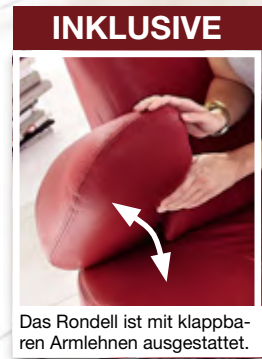

Gern zeigen wir Ihnen weitere Bezüge. *Voraussetzungen für die Garantie laut Garantiepass und Pflegeanleitungen.

Passende Sessel:

Die Optik macht den Unterschied – schicke Einzelsessel stehen zur Auswahl: Dreh-TV-Sessel, Clubsessel und Dreh-Sessel.

GRATIS
Komfort inklusive!
Mehrfach verstellbare Raster-Armlehne (außer bei Sessel und Rondell).

INKLUSIVE
Das Rondell ist mit klappbaren Armlehnen ausgestattet.

ECHT LEDER!

Im Zentrum stehen Sie!
Damit Sie dort gut sitzen, bietet dieses Programm so manches für Ihr Wohlbefinden: Ein geräumiges **Eckpolster** verführt zum Kuscheln. Das **Rondell** fungiert als Relaxplatz. Während die ganze Kombination viele Freunde anzieht, verlocken **Kopfstütze** und **verstellbare Armlehnen** zur Muße. Und dann der Sitzkomfort: Fein abgestimmter **Kaltschaum** begegnet Ihnen druckfreundlich und verschafft ein hervorragendes Sitzklima. Uneingeschränkte Bezugsflächen werden durch das fantastische Familienleder in ihrer Großzügigkeit betont – Last but not least: Der Preis ist heiß!