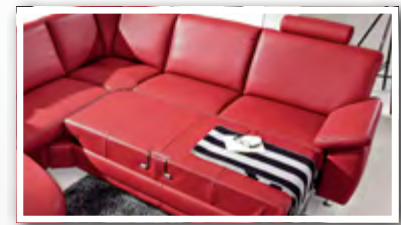

GRATIS
Komfort inklusive!
Mehrfach verstellbare Raster-Armlehne (außer bei Sessel und Rondell).

INKLUSIVE
Das Rondell ist mit klappbaren Armlehnen ausgestattet.

ECHT LEDER!

Im Zentrum stehen Sie!
Damit Sie dort gut sitzen, bietet dieses Programm so manches für Ihr Wohlbefinden: Ein geräumiges **Eckpolster** verführt zum Kuscheln. Das **Rondell** fungiert als Relaxplatz. Während die ganze Kombination viele Freunde anzieht, verlocken **Kopfstütze** und **verstellbare Armlehnen** zur Muße. Und dann der Sitzkomfort: Fein abgestimmter **Kaltschaum** begegnet Ihnen druckfreundlich und verschafft ein hervorragendes Sitzklima. Uneingeschränkte Bezugsflächen werden durch das fantastische Familienleder in ihrer Großzügigkeit betont – Last but not least: Der Preis ist heiß!

Durch Auslöseknopf und leichten Druck senkt sich der Rücken in eine individuelle **Relaxposition**.

Die **Relaxecke** – zwei bewegliche Rücken lassen sich nach rechts oder links absenken.

Der praktische **Stauraum** – willkommene Ergänzung in mehreren Varianten.

Bettfunktion – unterschiedliche Formate nutzen jeden Winkel.

Wohnlandschaft, in Leder Torro. Rücken unecht. Inkl. Drehrondell und Klapparmlehnen. Ohne Drehhocker und Kopfstützen.

(Liegefl. in echt Leder bezogen wie Abb. gegen Aufpreis)