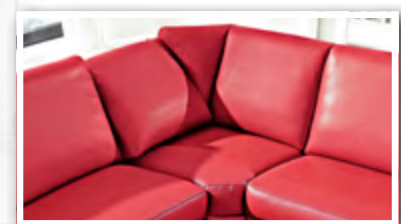

Die **Relaxecke** – zwei bewegliche Rücken lassen sich nach rechts oder links absenken.