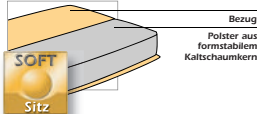

Soft-Sitz (mit Kaltschaum-Kern)