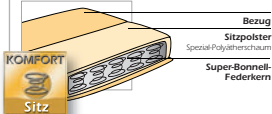

jump | Sitzqualitäten

Komfort-Sitz (mit Federkern)

Dieser hochwertige Polsteraufbau aus Super-Bonnell-Federkern, eingebettet in einen Mantel aus formstabilem Spezial-Schaum sorgt für einen festen Sitzkomfort. Die Optik der Polster bleibt durch den hochelastischen Unterbau glatt und fest.