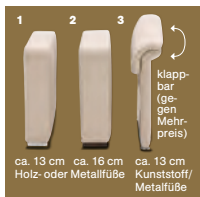

Hoher Rücken

Zuhause sein und sich Wohlfühlen

activineo